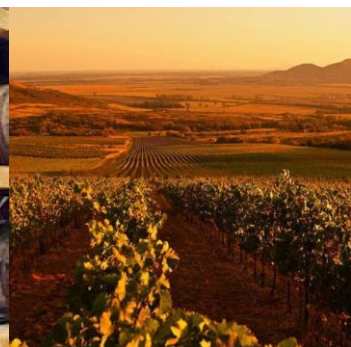

Hlasujte za projekt č. 1

Podme spolu na odbornú exkurziu! Podme spolu na výlet!

Navštívime:

Tokajskú oblasť Slovenska

Liehovar Nestville Distillery v obci Hniezdne v

blízkosti Starej Ľubovne

Múzeum Andyho Warhola v Medzilaborciach

Hrad Stará Ľubovňa

Kaštieľ Betliar

Hrad Krásna Hôrka

Betliar